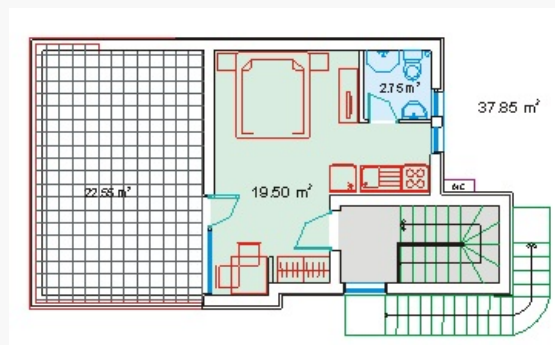

Интериорът на вилите се оформя съобразно желанията на клиентите.

Покривна тераса

Трети етаж

Втори етаж

Първи етаж

53m² 111m²

Градина и басейн (по желание)

53m² 115m²