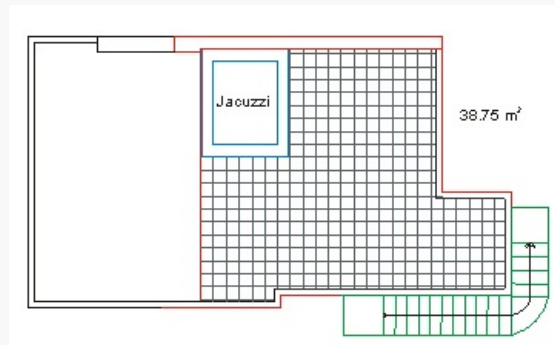

Вила Дуо - планове и снимки

1. Обща информация

2. Планове на имотите и снимки

Една вила или 3 апартамента

Вила Дуо е луксозна, триетажна къща с пет стаи и три бани. На всеки етаж има баня, спалня и кухня.

Интериорът на вилите се оформя съобразно желанията на клиентите.

Покривна тераса

Трети етаж

Втори етаж

Първи етаж

53m² 111m²

Градина и басейн (по желание)

53m² 115m²

Макети - Вила Дуо

Снимки

Вила Дуо 14 & 15 / Вила Дуо 16 & 17

Вила Дуо 12 & 13 / Вила Дуо 14 & 15

Мултифункционален дизайн

Стълбището се намира в ъгъла на сградата. Тя осигурява бърз и лесен достъп до трите етажа, покривната тераса и градината. Това позволява безпроблемното използване на сградата, както като еднофамилна къща, така и като три отделни апартамента, всеки от тях с отделна входна врата.