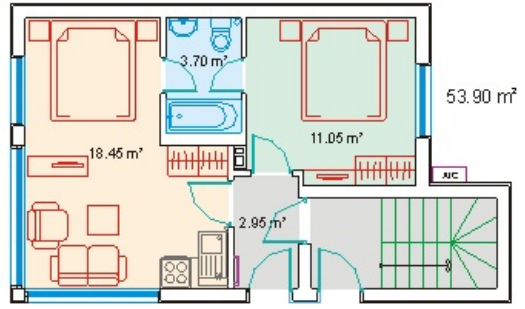

Интериорът на вилите се оформя съобразно желанията на клиентите.

Покривна тераса

Трети етаж

Втори етаж

Първи етаж

53m² 111m²

Градина и басейн (по желание)

53m² 115m²

Макети - Вила Дуо

Снимки

Вила Дуо 14 & 15 / Вила Дуо 16 & 17

Вила Дуо 12 & 13 / Вила Дуо 14 & 15

Мултифункционален дизайн

Стълбището се намира в ъгъла на сградата. Тя осигурява бърз и лесен достъп до трите етажа, покривната тераса и градината. Това позволява безпроблемното използване на сградата, както като еднофамилна къща, така и като три отделни апартамента, всеки от тях с отделна входна врата.