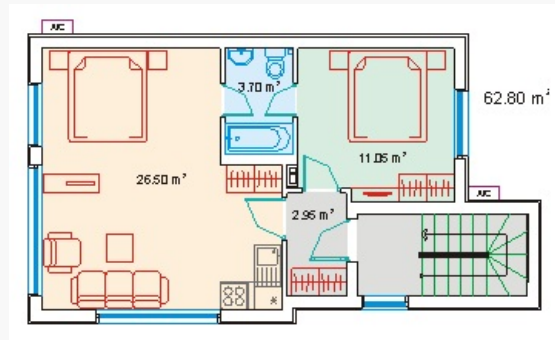

Интериорът на вилите се оформя съобразно желанията на клиентите.

Покривна тераса

Трети етаж

Втори етаж

Първи етаж

53m² 111m²

Градина и басейн (по желание)

53m² 115m²

Макети - Вила Дуо

Снимки

Вила Дуо 14 & 15 / Вила Дуо 16 & 17

Вила Дуо 12 & 13 / Вила Дуо 14 & 15

Мултифункционален дизайн

Стълбището се намира в ъгъла на сградата. Тя осигурява бърз и лесен достъп до трите етажа, покривната тераса и градината. Това позволява безпроблемното използване на сградата, както като еднофамилна къща, така и като три отделни апартамента, всеки от тях с отделна входна врата.