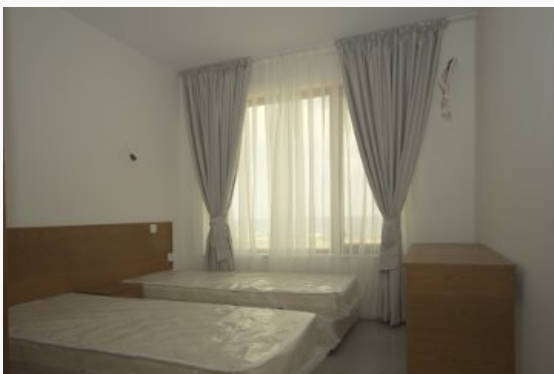

Интериор Вила Уна 2

Всяка вила е уникална. Цветовете, материалите, мотивите и мебелите са избрани от собствениците...

Вила Уна 2