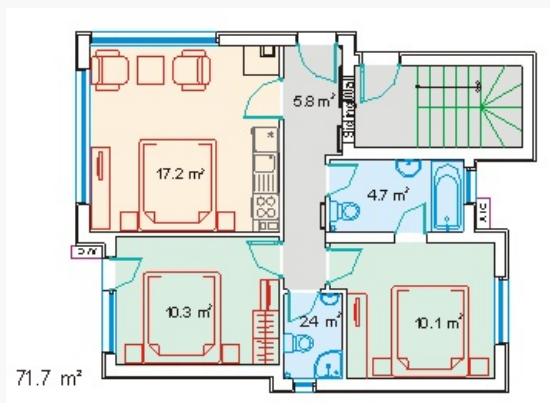

Апартамент Уна 'а' - планове и снимки

1. Обща информация

2. Планове и снимки

Вила, етаж от къща или апартамент

Апартаментът Уна А е луксозен имот, състоящ се от три стаи, две бани и самостоятелна градина. Разположена е на първия етаж от вила Дуо.

Интериорът на вилите се оформя съобразно желанията на клиентите.

Първи етаж

Градина и басейн (по желание)

71 m² 172 m²

Макети - Вила Уна

Снимки

Вила Уна 2

Вила Уна 2

Вила Уна 5 & 2 / Вила Уна 5 & 6 & 7

Самостоятелен вход

Апартаментът Уна А разполага с отделен вход. До апартаменти на горните етажи се стига през друг вход и стълбището, разположено в ъгъла на сградата.