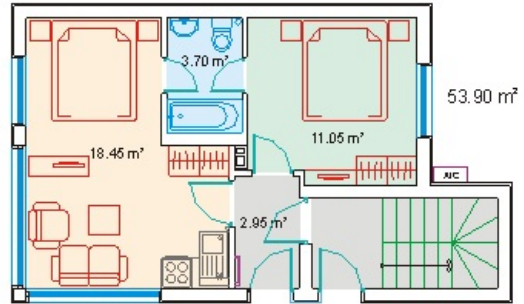

## Вила Деми/ Апартамент Дуо А - планове и снимки

1. Апартамент Дуо А
2. Планове и снимки

### Вила, етаж от къща или апартамент

Вила Деми е луксозен имот, състоящ се от две стаи, баня с тоалетна и собствена градина. Намира се на първия етаж на Вила Дуо.

Интериорът на вилите се оформя съобразно желанията на клиентите.

Първи етаж

53 m<sup>2</sup> 111 m<sup>2</sup>

Градина и басейн (по желание)

53 m<sup>2</sup> 115 m<sup>2</sup>

*Макети - Вила Дуо*