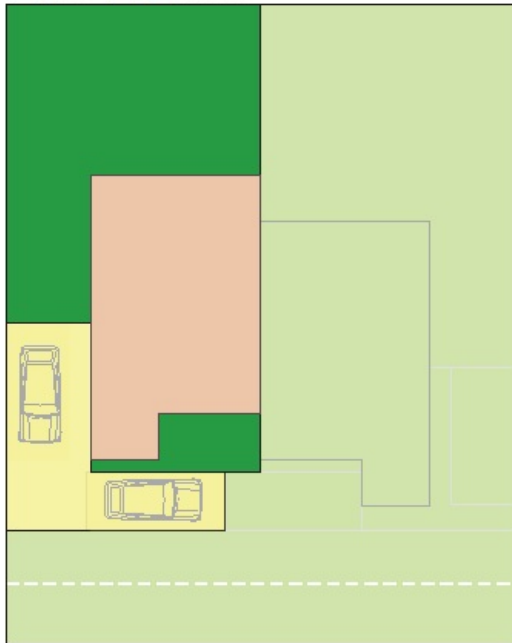

## Вила Деми/ Апартамент Дуо А - планове и снимки

1. Апартамент Дуо А
2. Планове и снимки

### Вила, етаж от къща или апартамент

Вила Деми е луксозен имот, състоящ се от две стаи, баня с тоалетна и собствена градина. Намира се на първия етаж на Вила Дуо.

Интериорът на вилите се оформя съобразно желанията на клиентите.

Първи етаж

53 m<sup>2</sup> 111 m<sup>2</sup>

Градина и басейн (по желание)

53 m<sup>2</sup> 115 m<sup>2</sup>

*Макети - Вила Дуо*