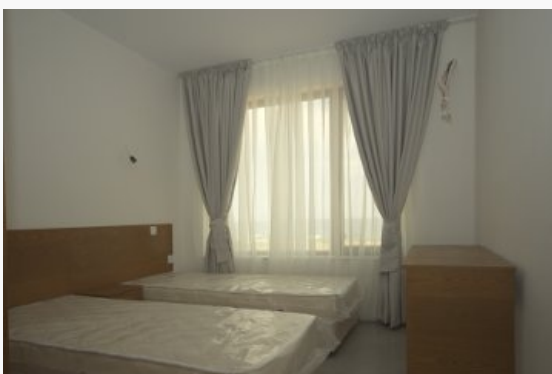

Интерьер вилла Уна 2

Каждая вилла уникальна. Владелец виллы выбирает цвета, материал, узоры, мебель...

Вилла Уна 2