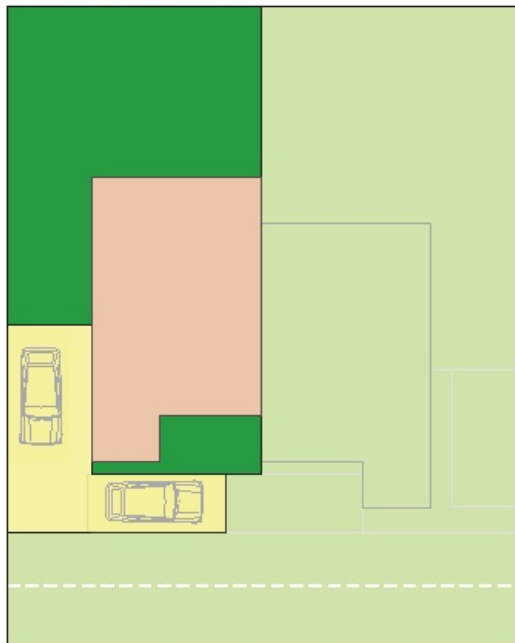

Вилла Деми / Апартаменты Дуо 'а' - архитектурный план и фотографии

1. Апартаменты Дуо "а"

2. Архитектурный план и фотографии

Вилла, дом или апартаменты

Вилла Деми - это роскошное жильё с двумя комнатами, одной ванной комнатой и частным садиком. Она расположена на нижнем этаже Виллы Дуо.

Интерьер виллы выполняется по желанию владельца.

Первый этаж

53 м² 111 м²

53 м² 115 м²

Сад и бассейн (необязательно)

Models - Вилла Дуо

Фото

Вилла Дуо 14 & 15 / Вилла Дуо 16 & 17