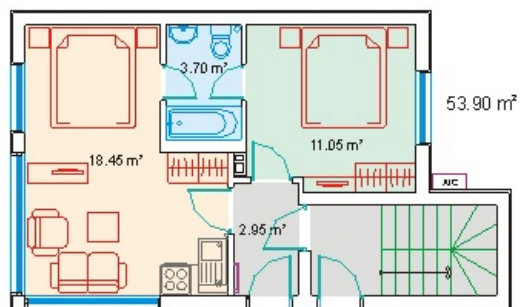

Вилла Деми / Апартаменты Дуо 'а' - архитектурный план и фотографии

1. Апартаменты Дуо "а"

2. Архитектурный план и фотографии

Вилла, дом или апартаменты

Вилла Деми - это роскошное жильё с двумя комнатами, одной ванной комнатой и частным садиком. Она расположена на нижнем этаже Виллы Дуо.

Интерьер виллы выполняется по желанию владельца.

Первый этаж

53 м² 111 м²

53 м² 115 м²

Сад и бассейн (необязательно)

Models - Вилла Дуо

Фото

Вилла Дуо 14 & 15 / Вилла Дуо 16 & 17